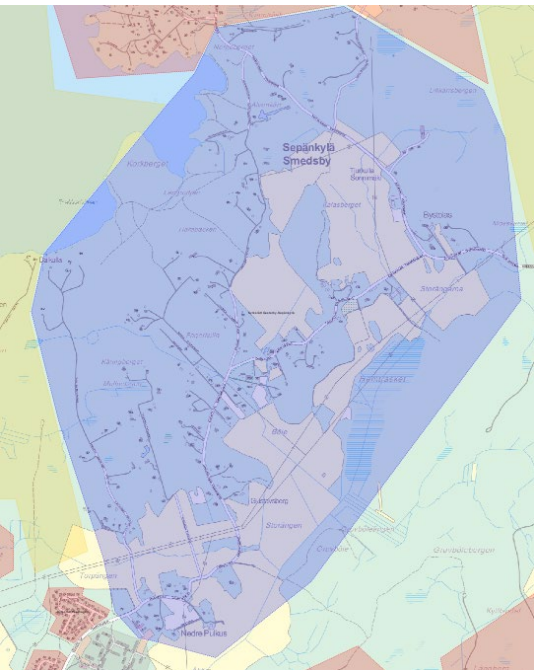

Alueesi liitetään Karjaan Puhelimen kuituverkkoon, mikäli saamme alueelta vähintään 50 liittymätilausta vuoden loppuun mennessä.

Miksi kuitu?

- Nopea nettiyhteys – jopa 1000/1000 Mbit/s.
- Luotettava ja edullinen netti koko perheen tarpeisiin.
- Kertainvestoinnilla rajattomasti kapasiteettia myös tulevaisuuden tarpeisiin.
- Helpottaa arkea ja lisää asumismukavuutta.
- Nostaa kotisi arvoa.
- Kaapeli-tv, maksukanavat ja suoratoistopalvelut halutessasi lisäpalveluna.
- Sujuva yhteys kaikkiin maailman nettipalveluihin, kuidulla striimit ei lagaa.